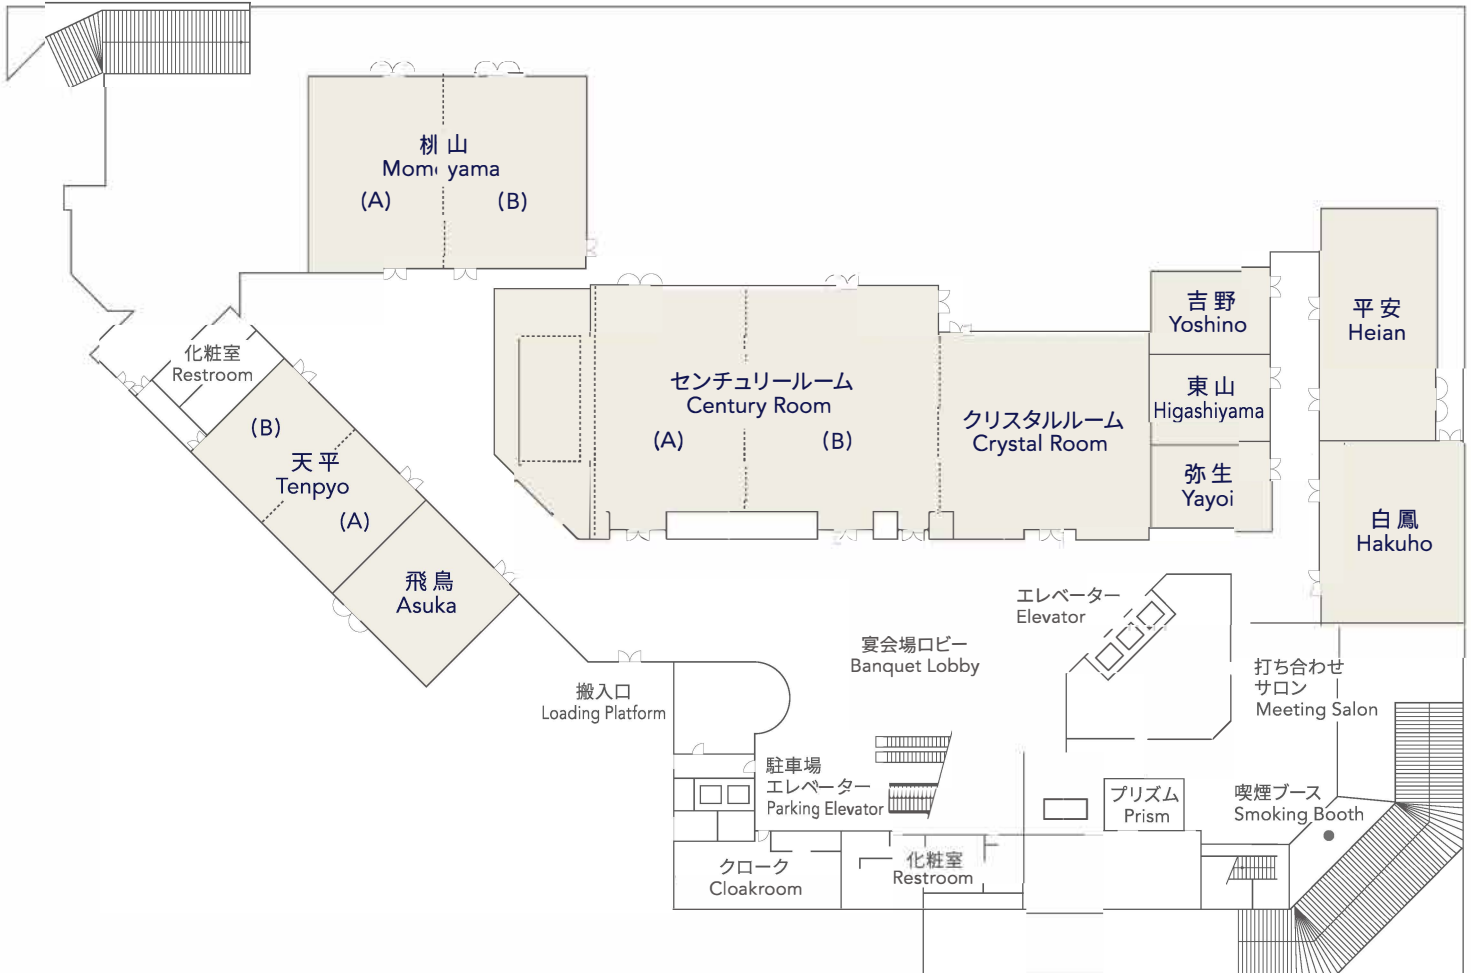

Hyatt Regency Tokyo

2-7-2 Nishi Shinjuku, Shinjuku-ku, Tokyo 160-0023  
T 03 3348 1234  
hyattregencytokyo.com

Floor Plan  
BIF

ハイアットリージェンシー 東京

160-0023 東京都新宿区西新宿 2-7-2

T 03 3348 1234

hyattregencytokyo.com

フロアプラン

5F

27F

28F

5F

27F

28F