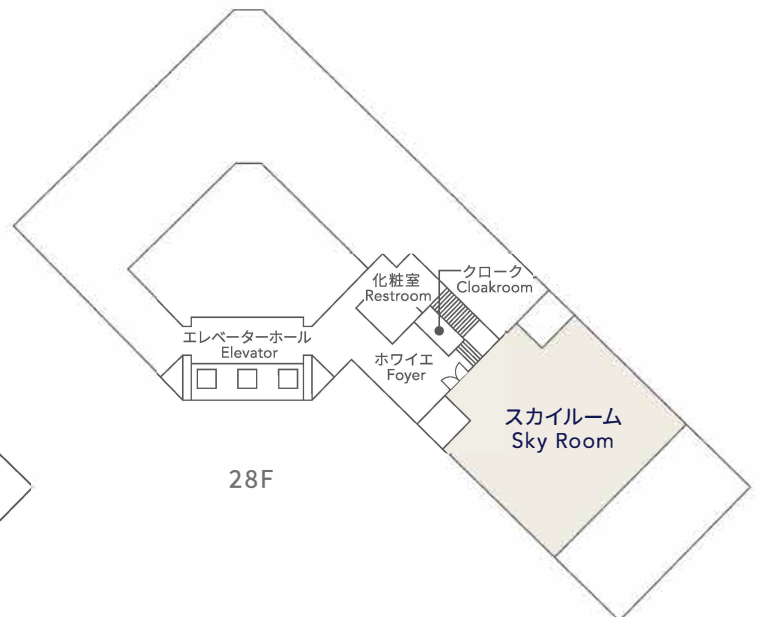

Hyatt Regency Tokyo

2-7-2 Nishi Shinjuku, Shinjuku-ku, Tokyo 160-0023  
T 03 3348 1234  
hyattregencytokyo.com

Floor Plan  
BIF

ハイアットリージェンシー 東京

160-0023 東京都新宿区西新宿 2-7-2

T 03 3348 1234

hyattregencytokyo.com

フロアプラン

5F

27F

28F

5F

27F

28F