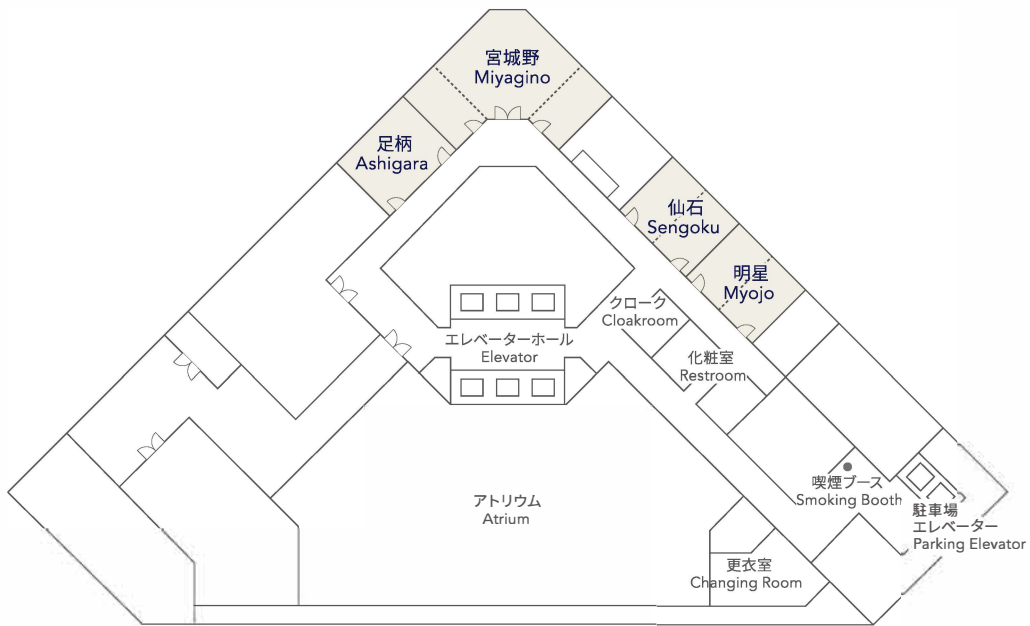

Hyatt Regency Tokyo

2-7-2 Nishi Shinjuku, Shinjuku-ku, Tokyo 160-0023  
T 03 3348 1234  
hyattregencytokyo.com

Floor Plan  
BIF

ハイアットリージェンシー 東京

160-0023 東京都新宿区西新宿 2-7-2

T 03 3348 1234

hyattregencytokyo.com

フロアプラン

5F

27F

28F

5F

27F

28F