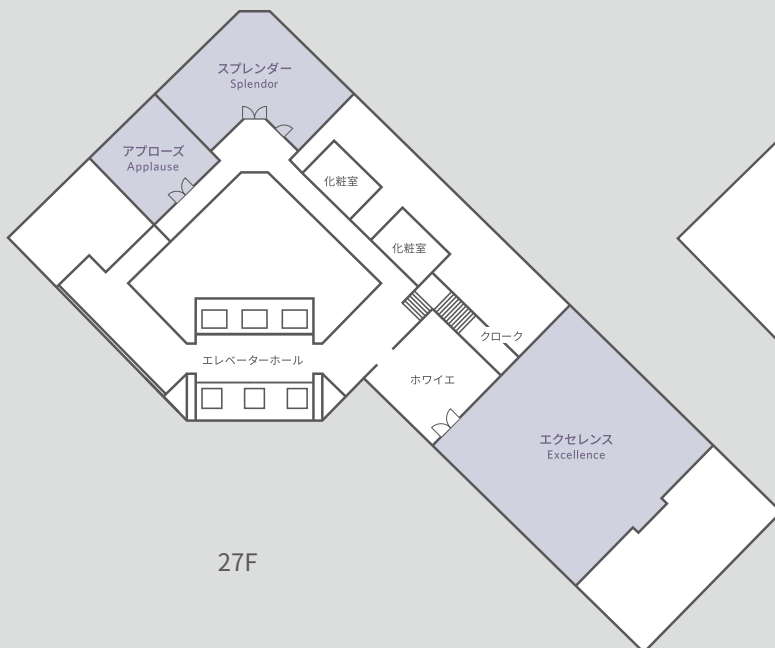

ハイアットリージェンシー 東京
160-0023 東京都新宿区西新宿 2-7-2
T 03 3348 1234
tokyo.regency.hyatt.jp

フロアプラン
B1F

ハイアットリージェンシー 東京
160-0023 東京都新宿区西新宿 2-7-2
T 03 3348 1234
tokyo.regency.hyatt.jp

フロアプラン

5F
27F
28F

5F

27F

28F