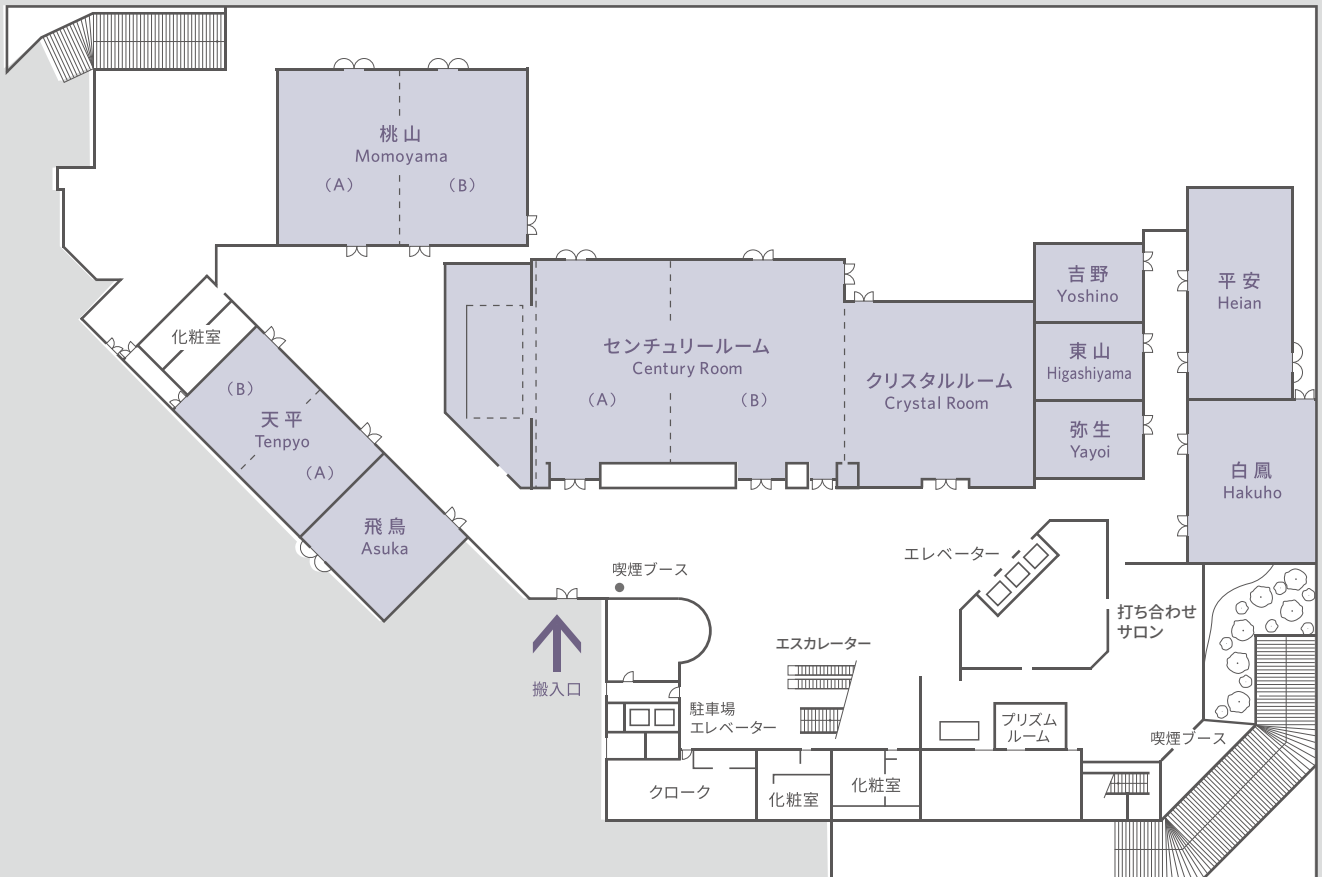

ハイアットリージェンシー 東京
160-0023 東京都新宿区西新宿 2-7-2
T 03 3348 1234
tokyo.regency.hyatt.jp

フロアプラン
B1F

ハイアットリージェンシー 東京
160-0023 東京都新宿区西新宿 2-7-2
T 03 3348 1234
tokyo.regency.hyatt.jp

フロアプラン

5F
27F
28F

5F

27F

28F