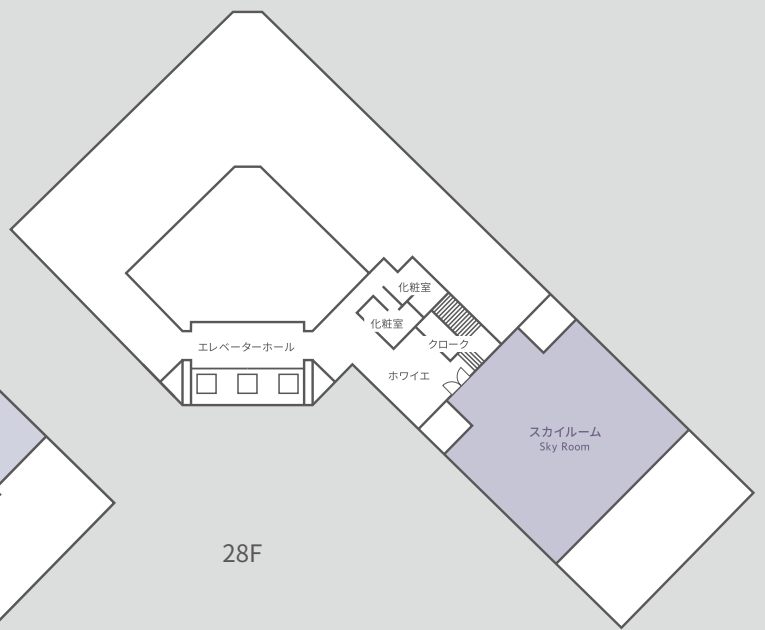

ハイアットリージェンシー 東京
160-0023 東京都新宿区西新宿 2-7-2
T 03 3348 1234
tokyo.regency.hyatt.jp

フロアプラン
B1F

ハイアットリージェンシー 東京
160-0023 東京都新宿区西新宿 2-7-2
T 03 3348 1234
tokyo.regency.hyatt.jp

フロアプラン

5F
27F
28F

5F

27F

28F