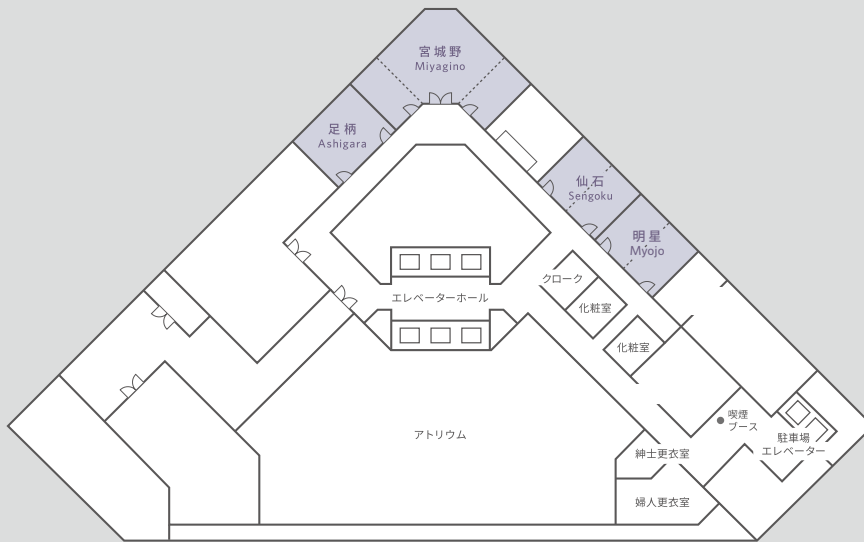

ハイアットリージェンシー 東京
160-0023 東京都新宿区西新宿 2-7-2
T 03 3348 1234
tokyo.regency.hyatt.jp

フロアプラン
B1F

ハイアットリージェンシー 東京
160-0023 東京都新宿区西新宿 2-7-2
T 03 3348 1234
tokyo.regency.hyatt.jp

フロアプラン

5F
27F
28F

5F

27F

28F